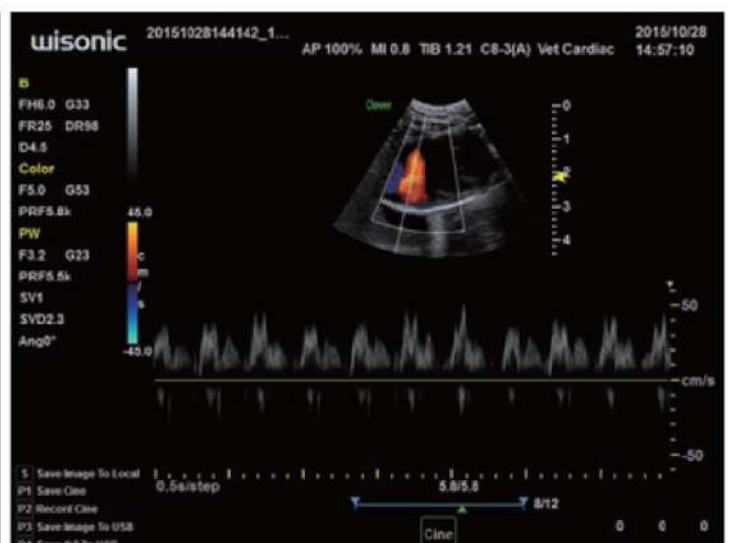

Cœur de chat