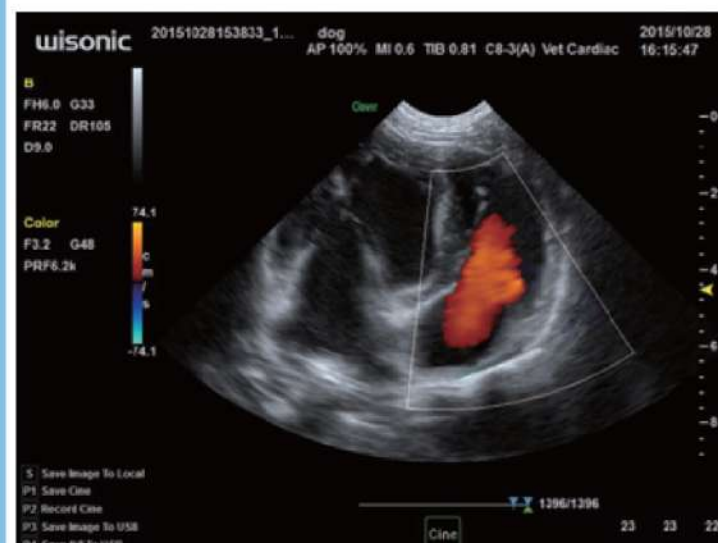

# Echographe Vétérinaire portable CLOVER

## Excellente qualité d'images

La plateforme HOLO™ offre une imagerie de pointe à 64 faisceaux.

Grâce à une plate-forme matérielle très performante, le CLOVER peut traiter jusqu'à 5000 images par seconde, améliorant la précision et augmentant considérablement la confiance dans le diagnostic.