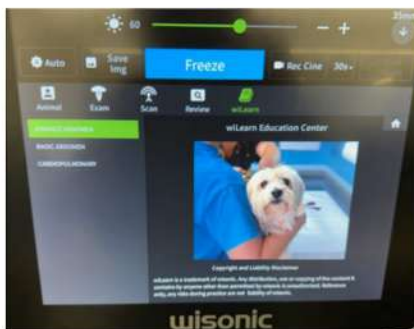

wiLearn : module intégré de formations et tutoriels

- Intégré à l'appareil
- Montée en compétence continue
- Optimise l'utilisation de CLOVER
- Disponible 7j/7 et 24h/24