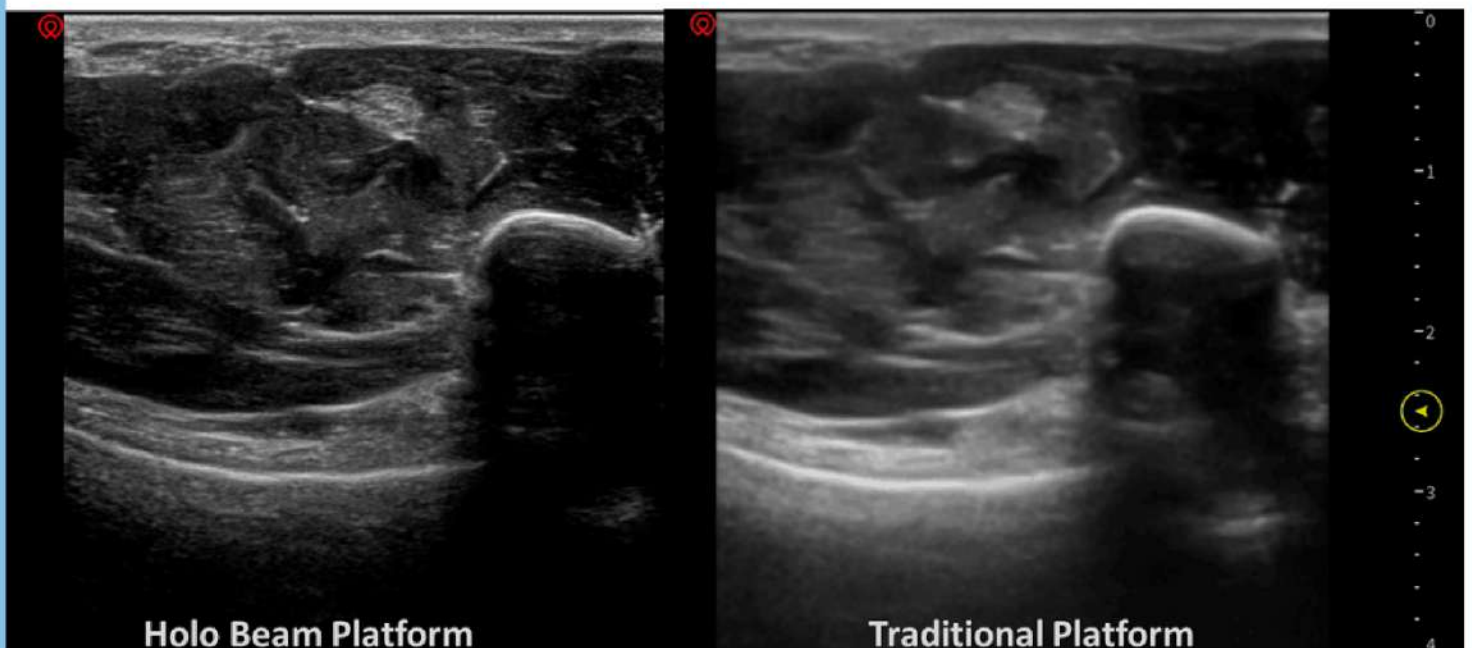

## Excellente qualité d'images

La plateforme HOLO™ offre une imagerie de pointe à 64 faisceaux.

Grâce à une plate-forme matérielle très performante, le CLOVER peut traiter jusqu'à 5000 images par seconde, améliorant la précision et augmentant considérablement la confiance dans le diagnostic.